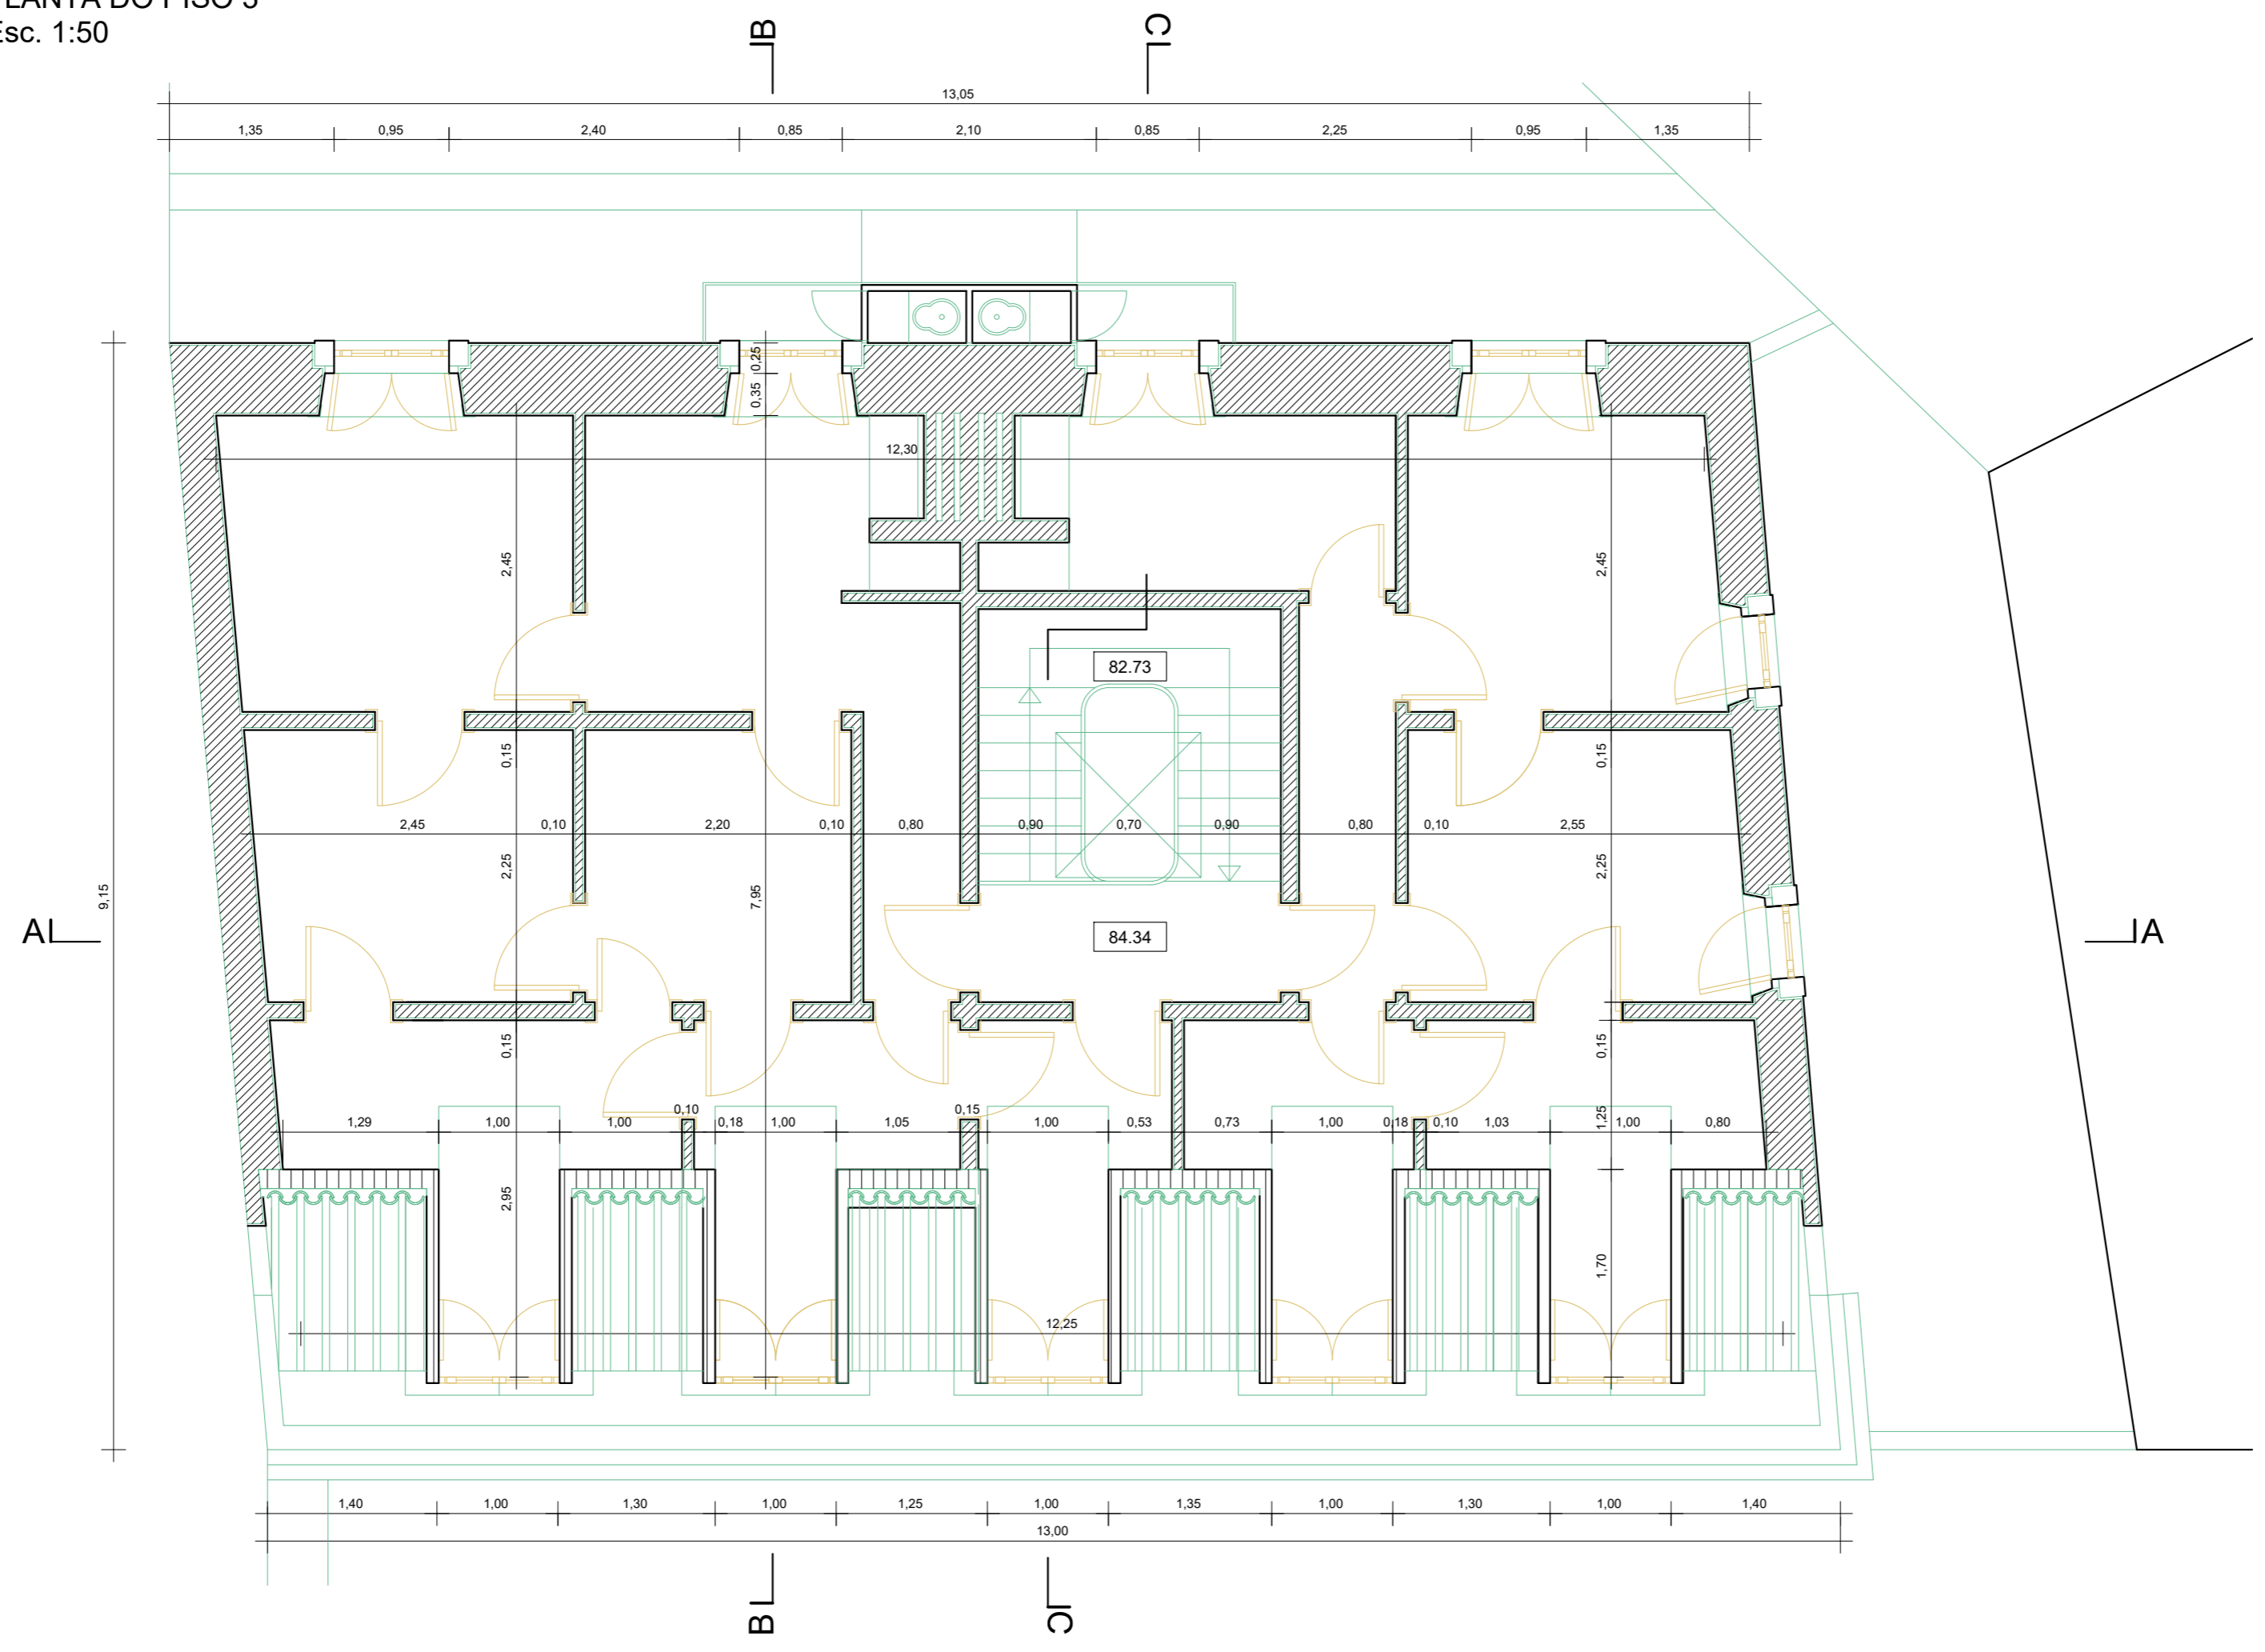

PLANTA DO PISO 3
Esc. 1:50

Rua António Patrício, N° 9 B 1700-047 LISBOA
TEL: 217 957 943 . FAX: 217 962 884 . TELM: 918 747 495/6
E - mail : dafabrica04@mail.telepac.pt
URL : www.dafabrica.com

Dono de Obra: Santa Casa da Misericórdia de Lisboa
Projecto: Recuperação/Requalificação
Local: Rua da Bela Vista à Graça, n°134A LISBOA
Fase: LEVANTAMENTO ARQUITECTÓNICO

Título: Planta do Piso 3

Escala: 1:50

Processo2007 01_CONCURSO	desenho número:
Executante:Pedro	004
Data: Abril 2007